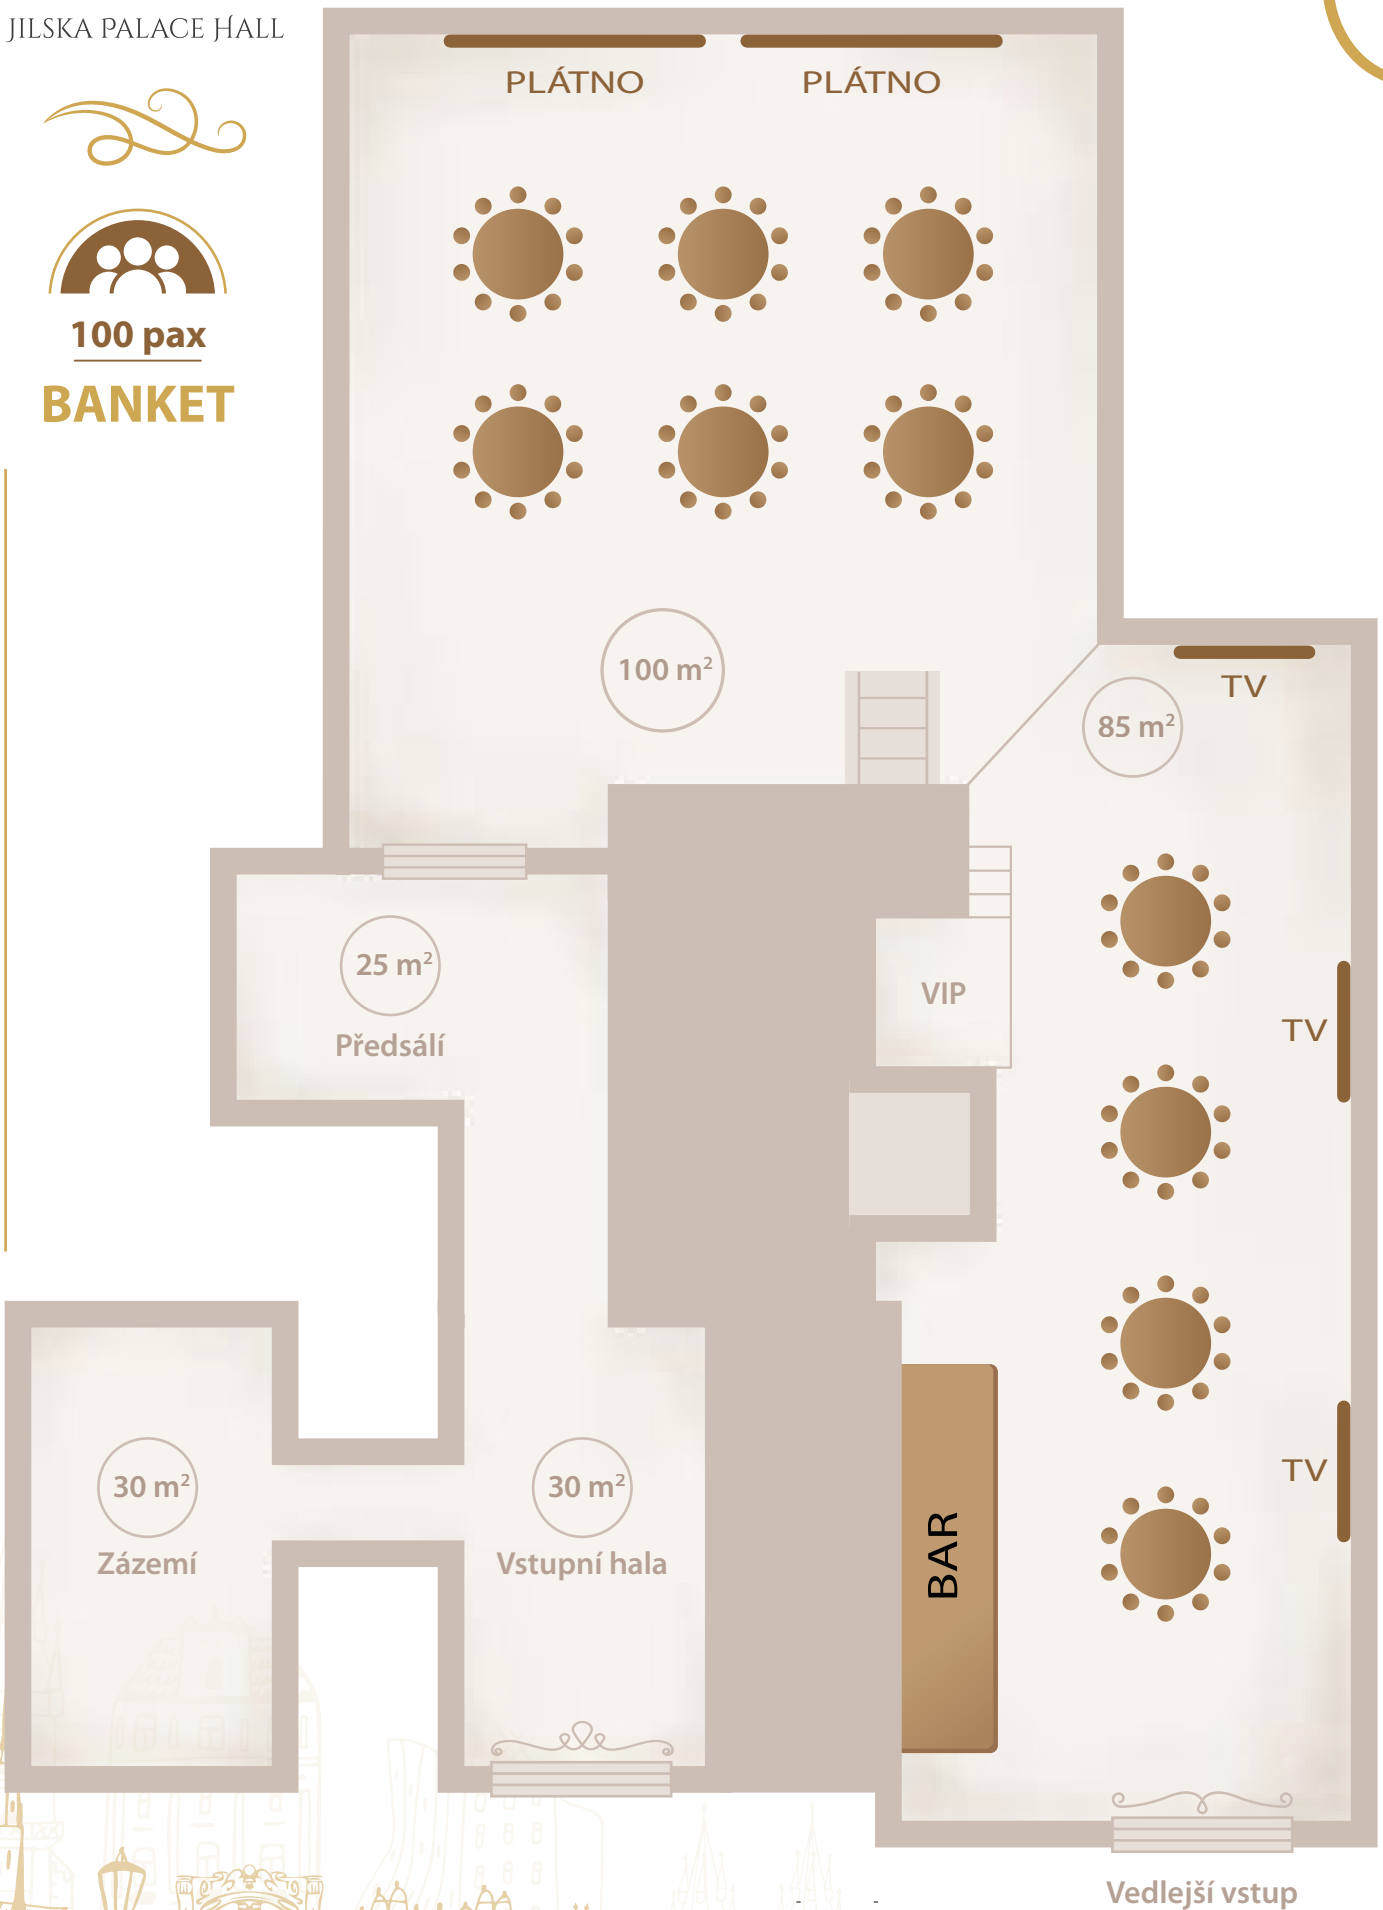

JILSKA PALACE HALL

100 pax

BANKET

Rozmístění stolů je pouze orientační.