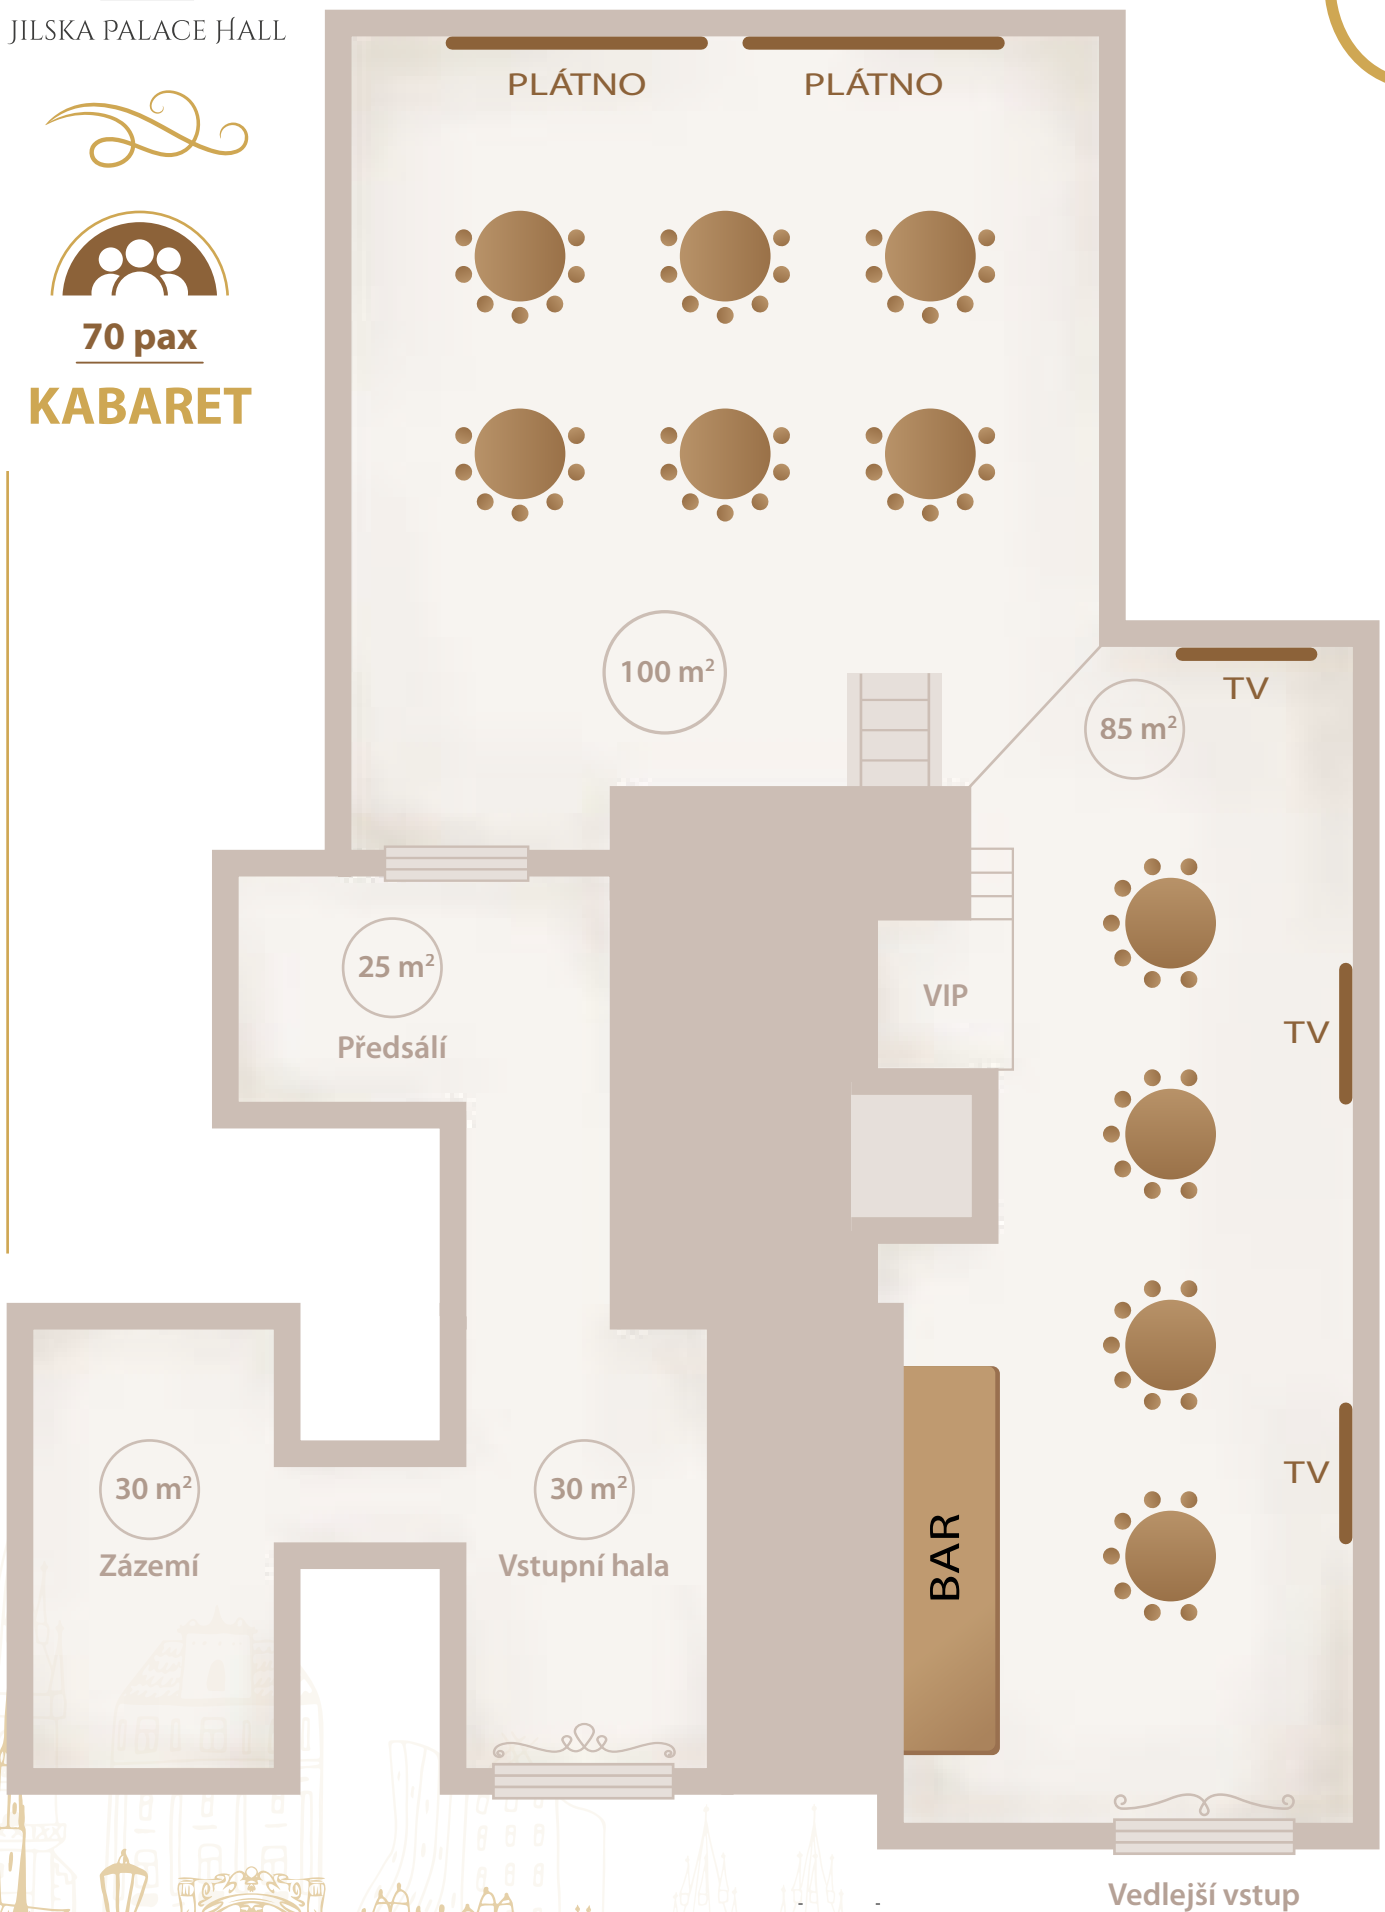

JILSKA PALACE HALL

70 pax

## KABARET

Rozmístění stolů je pouze orientační.