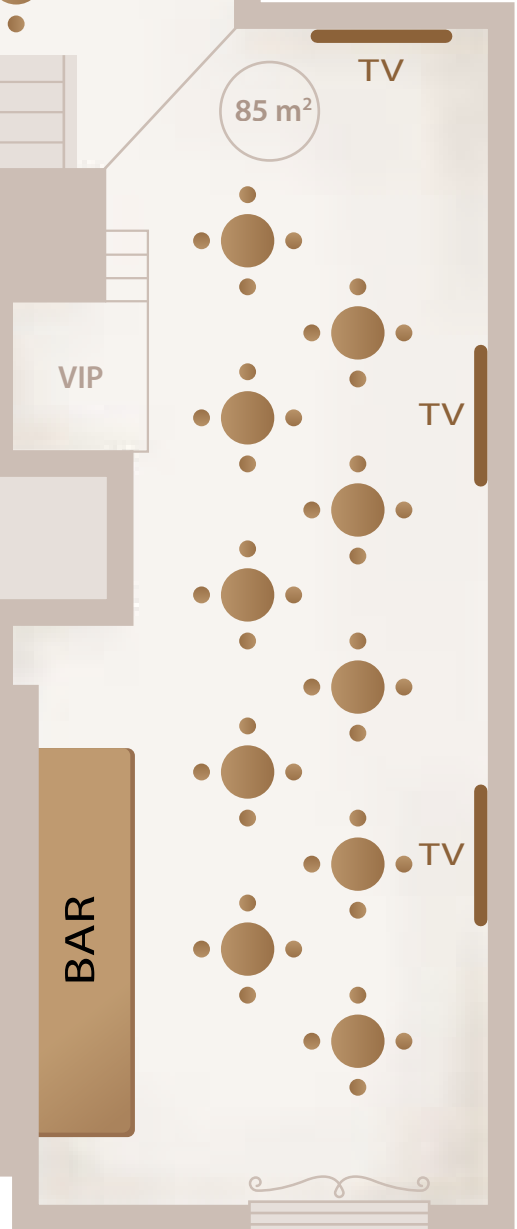

JILSKA PALACE HALL

120 pax

**KOKTEJL**

30 m<sup>2</sup>

Zázemí

100 m<sup>2</sup>

PLÁTNO

PLÁTNO

25 m<sup>2</sup>

Předsálí

30 m<sup>2</sup>

Vstupní hala

VIP

85 m<sup>2</sup>

TV

TV

TV

BAR

Vedlejší vstup

Rozmístění stolů je pouze orientační.