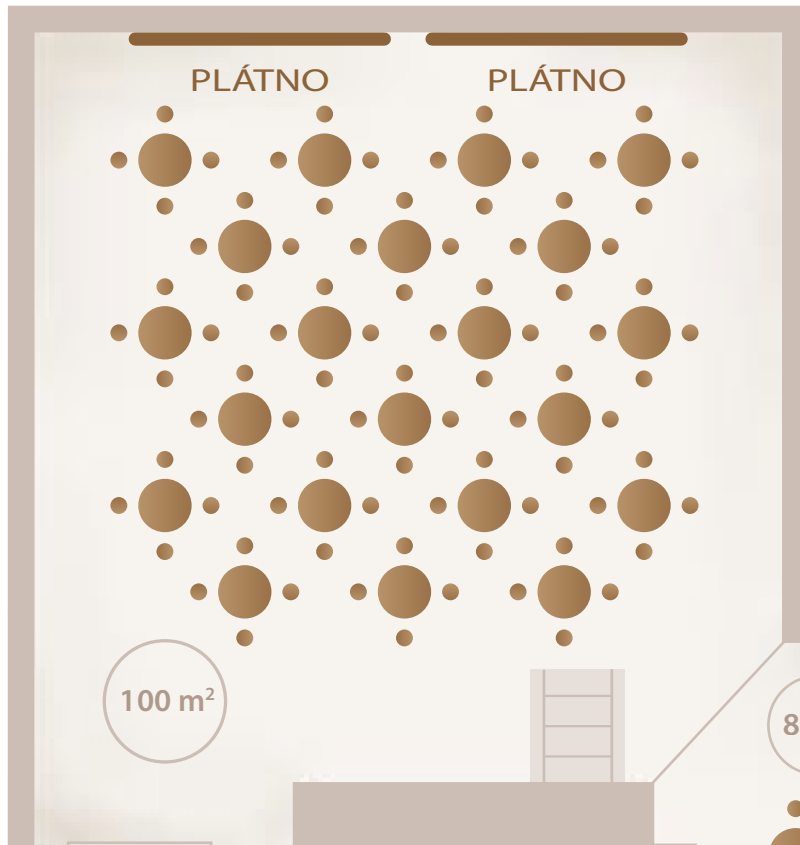

JILSKA PALACE HALL

120 pax

**KOKTEJL**

30 m<sup>2</sup>

Zázemí

100 m<sup>2</sup>

PLÁTNO

PLÁTNO

25 m<sup>2</sup>

Předsálí

30 m<sup>2</sup>

Vstupní hala

VIP

85 m<sup>2</sup>

TV

TV

TV

BAR

Vedlejší vstup

Rozmístění stolů je pouze orientační.