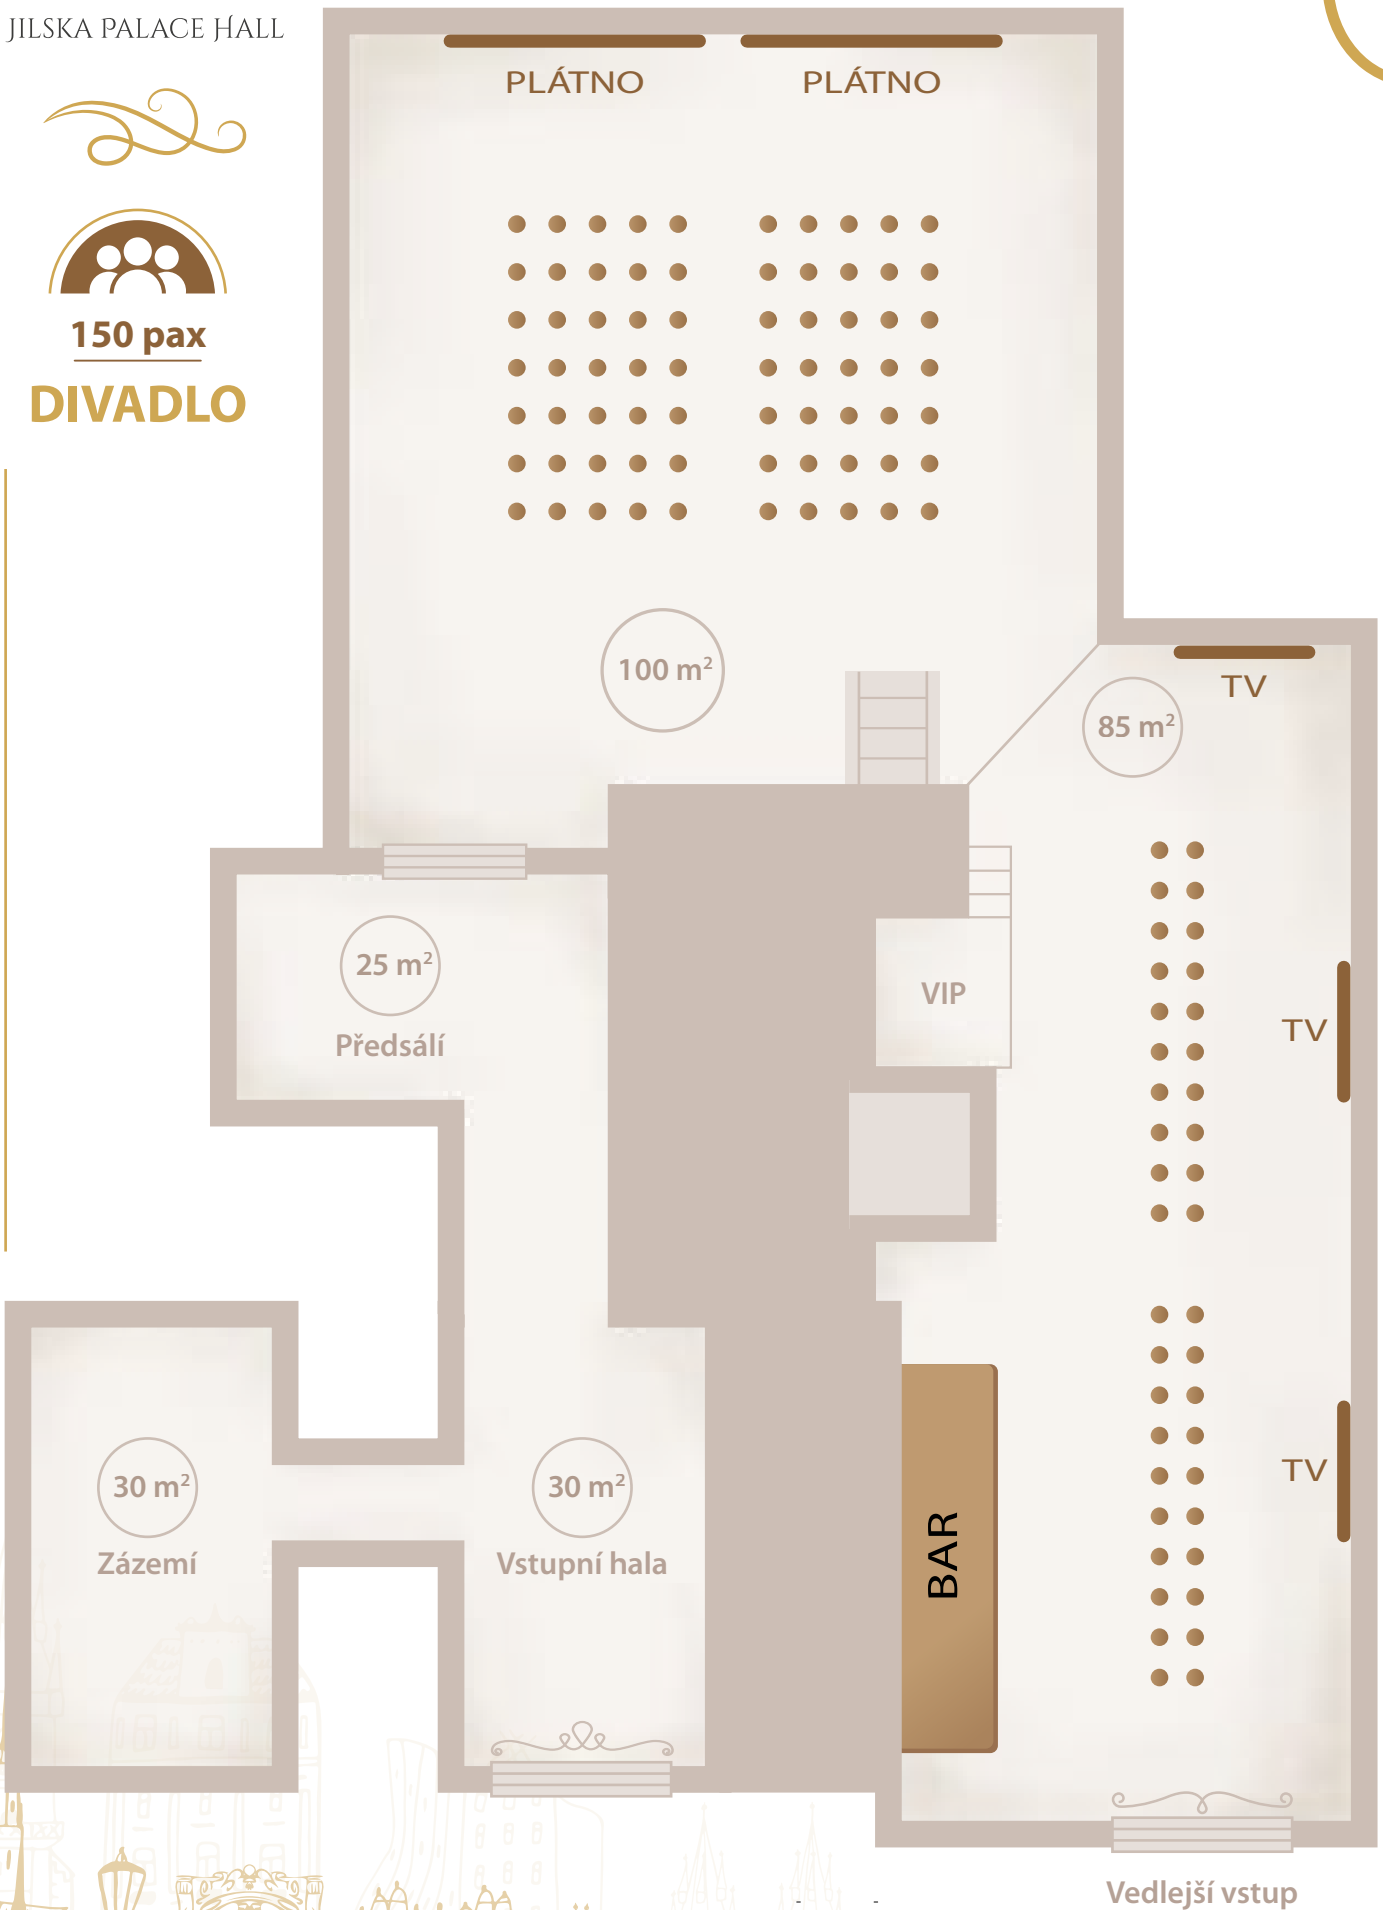

JILSKA PALACE HALL

150 pax

DIVADLO

Rozmístění stolů je pouze orientační.