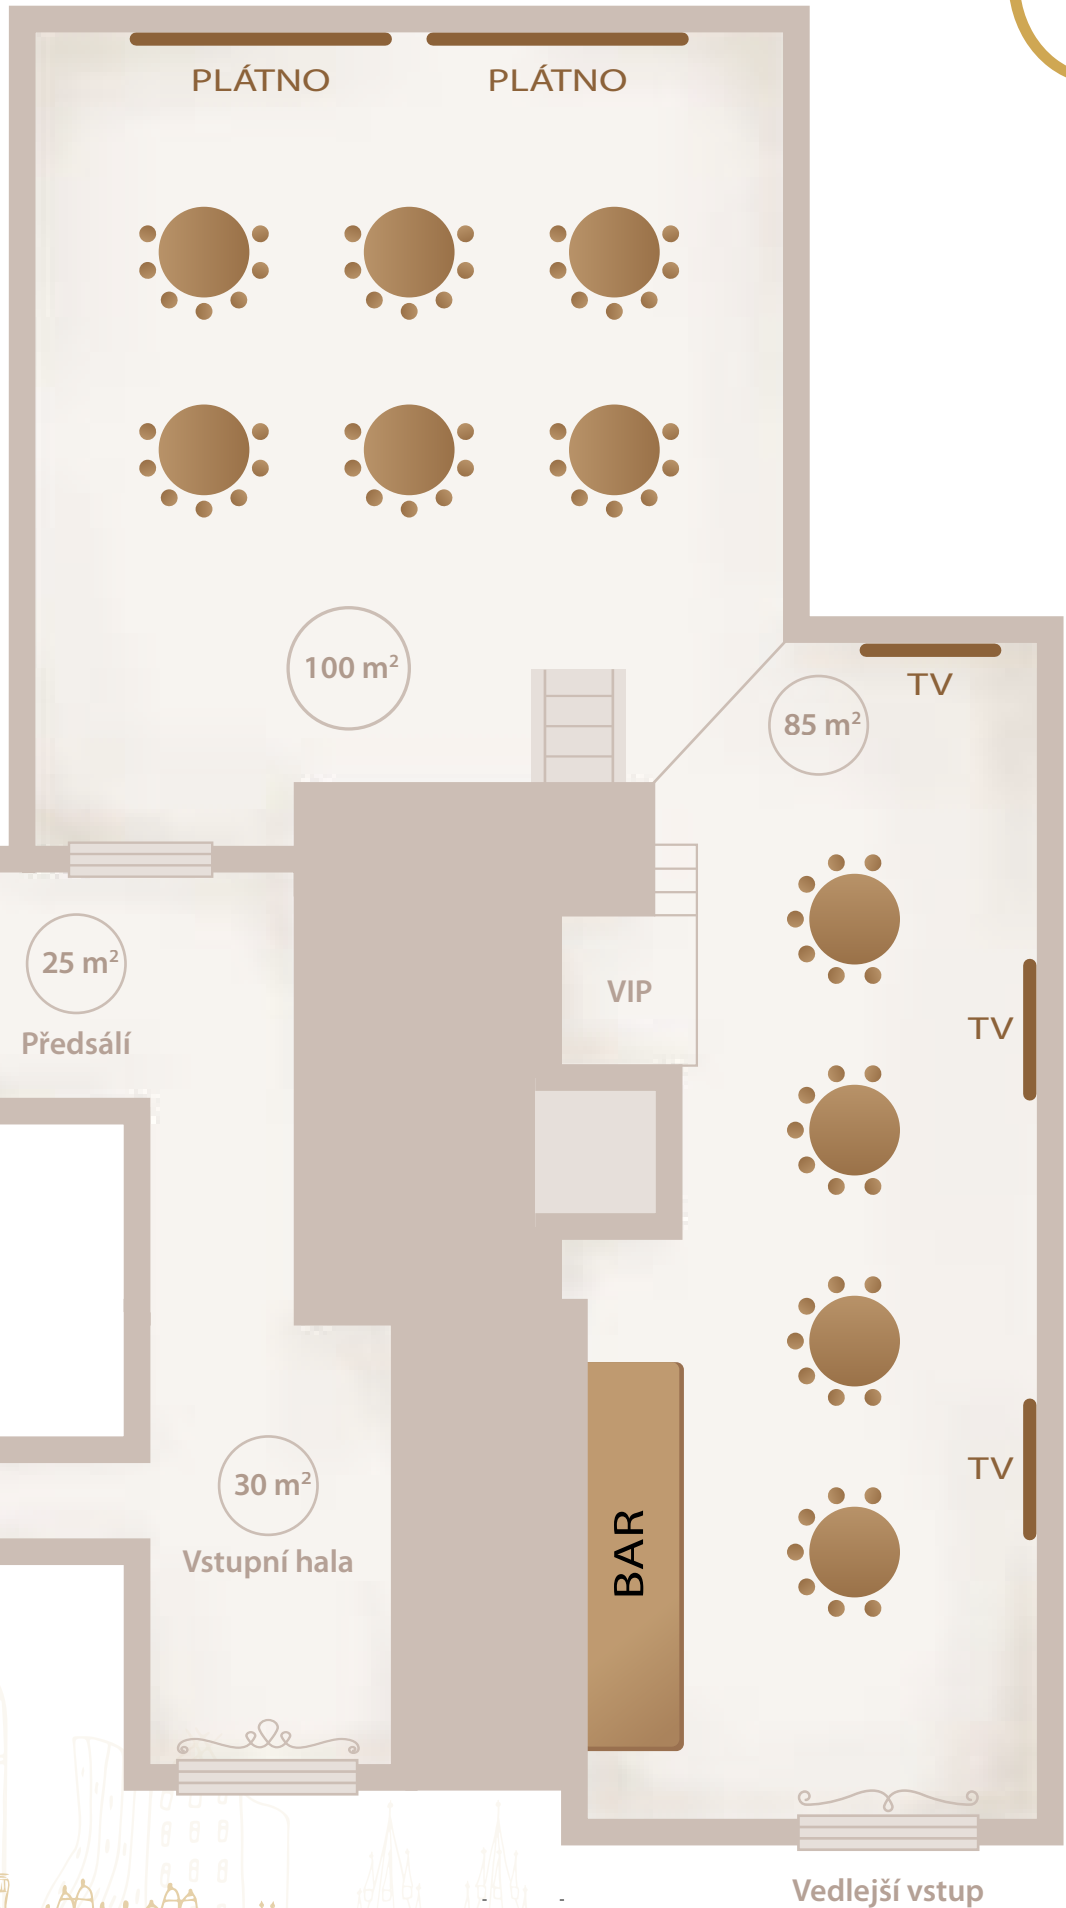

JILSKÁ PALACE HALL

70 pax

KABARET

Rozmístění stolů je pouze orientační.