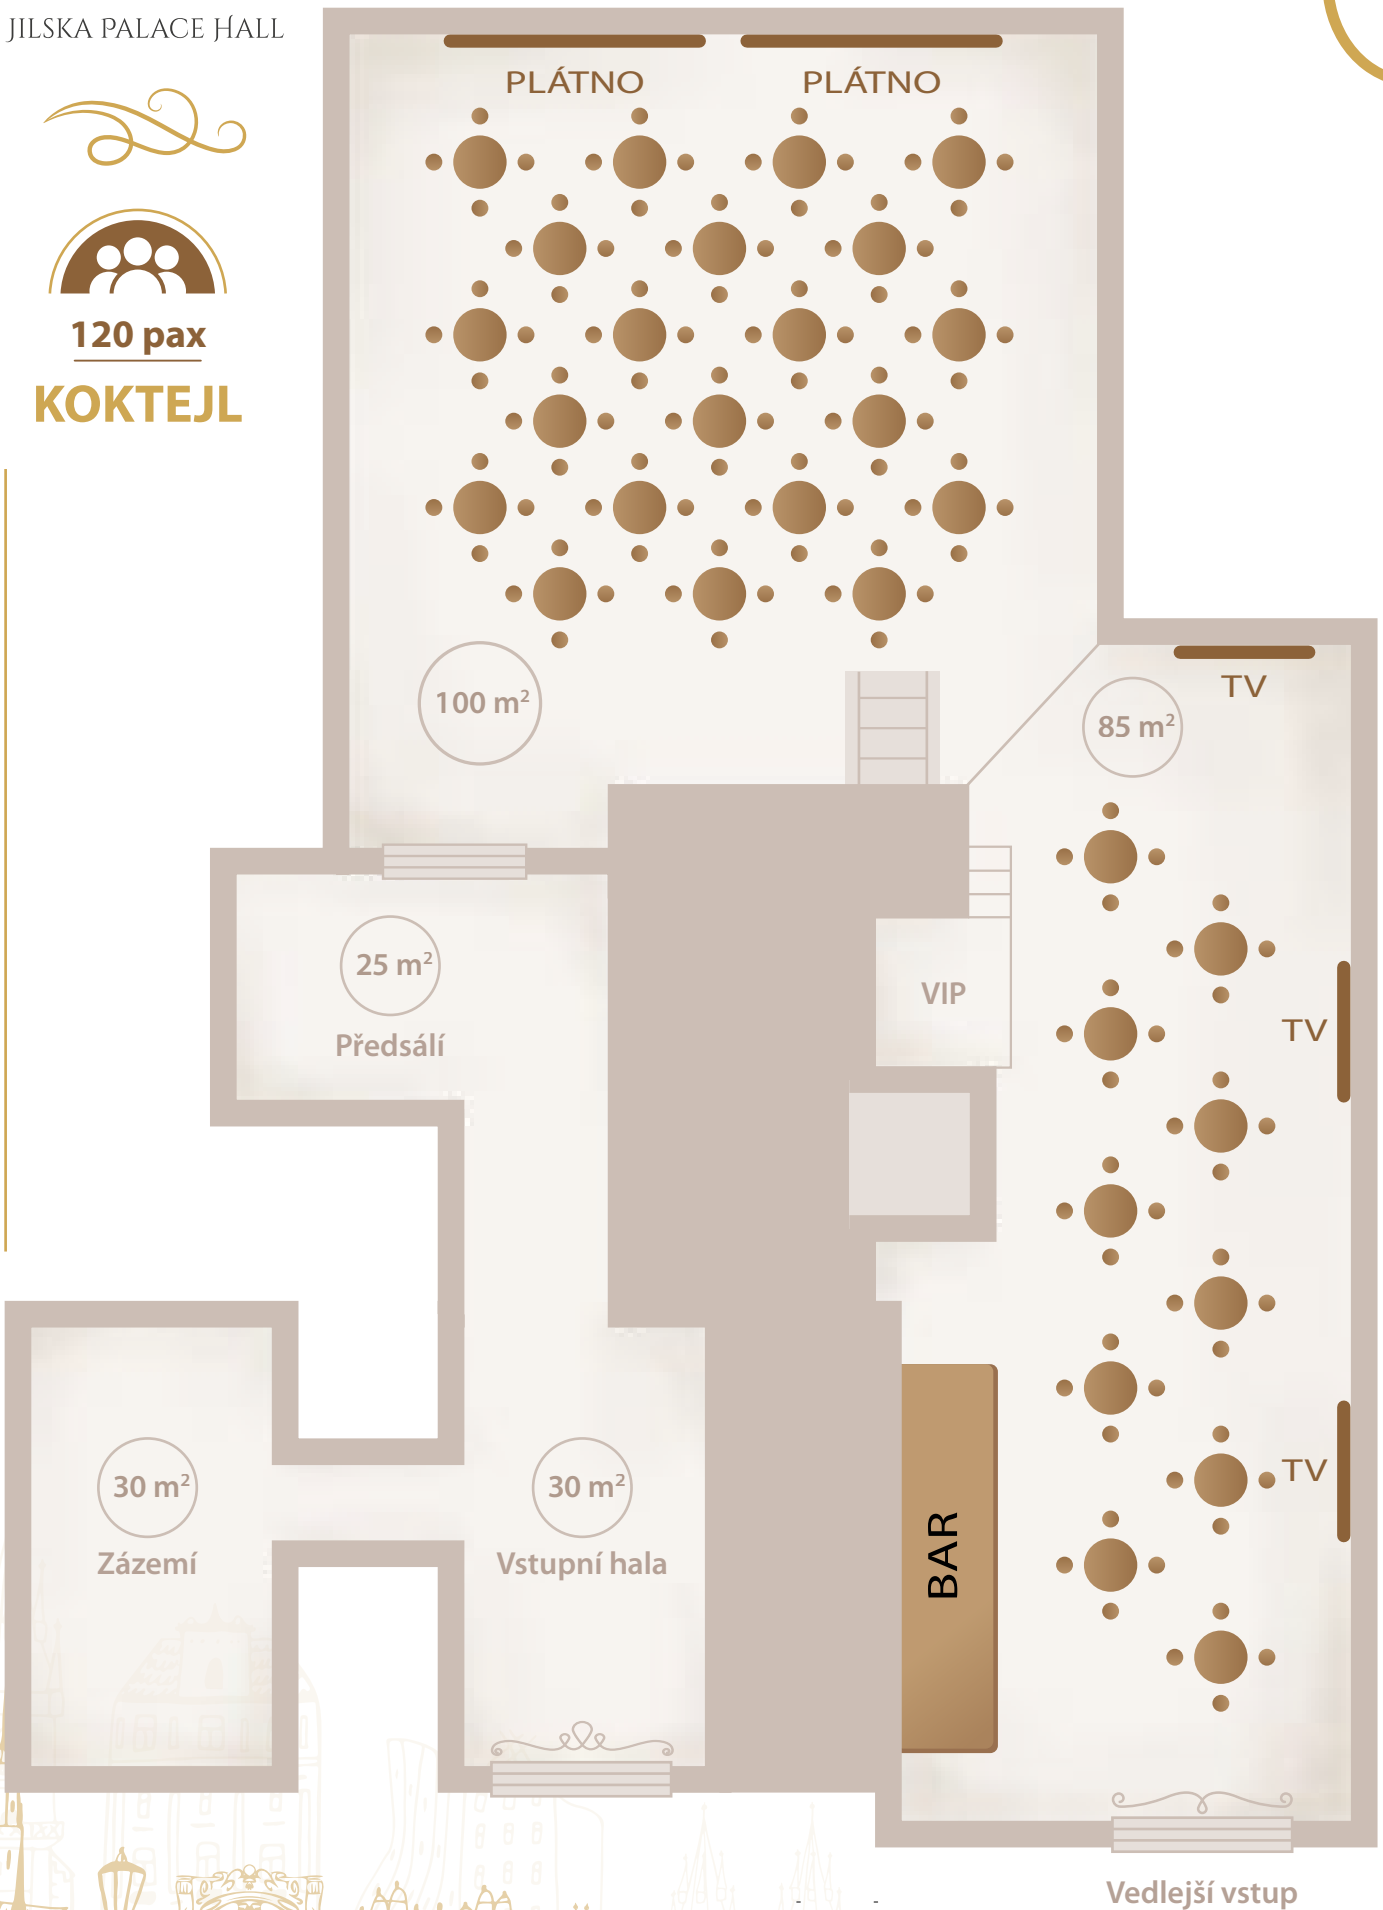

JILSKA PALACE HALL

120 pax

KOKTEJL

Vedlejší vstup

Rozmístění stolů je pouze orientační.