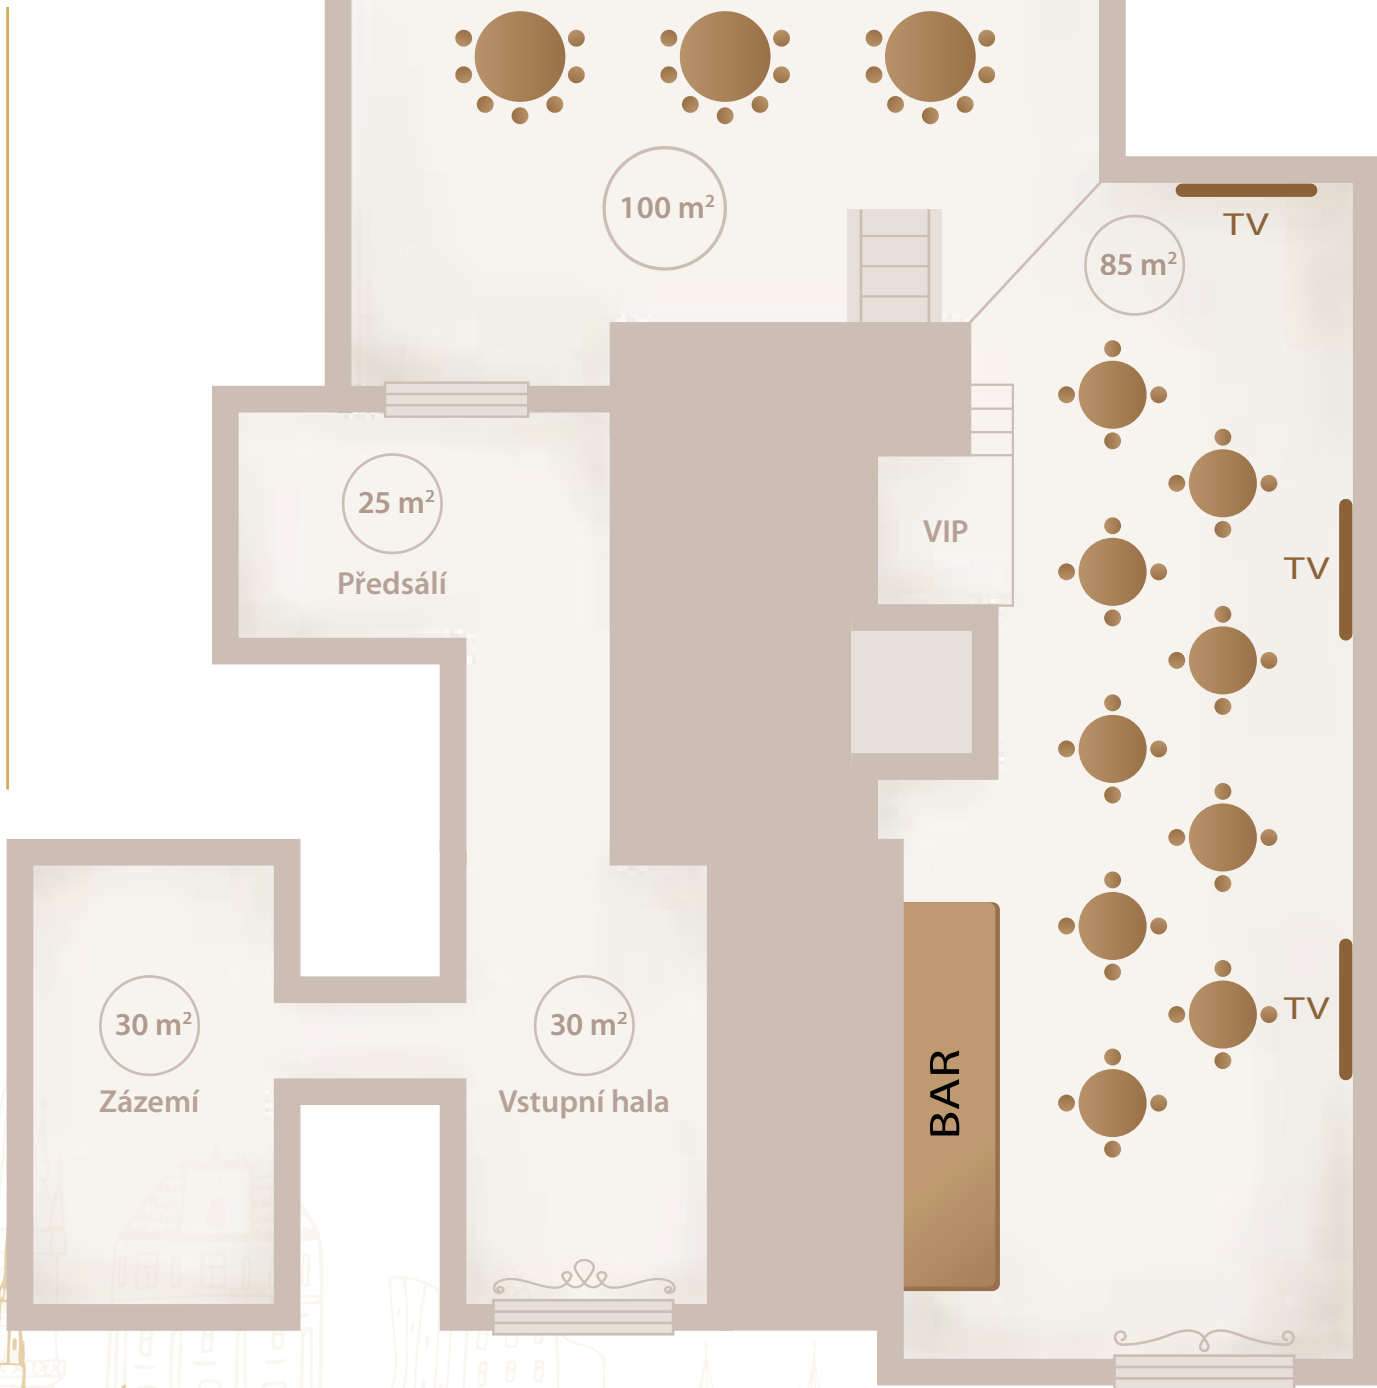

JILSKA PALACE HALL

70 pax

SVATBA

Vedlejší vstup

Rozmístění stůlů je pouze orientační.