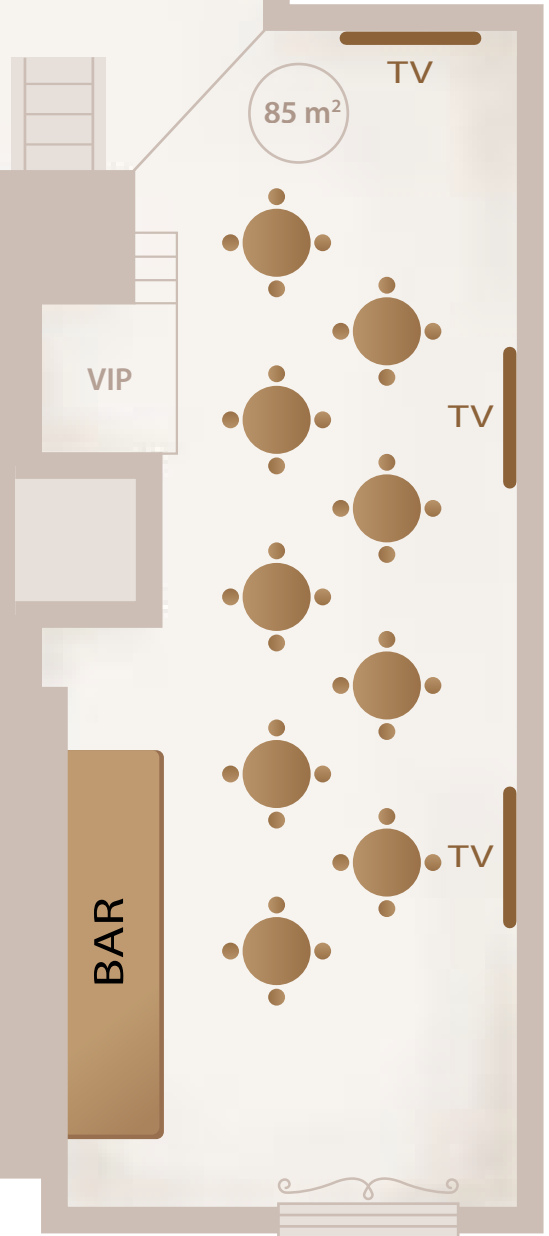

JILSKA PALACE HALL

70 pax

SVATBA

30 m²

Zázemí

PLÁTNO

PLÁTNO

stůl novomanželů

100 m²

25 m²

Předsálí

30 m²

Vstupní hala

85 m²

TV

VIP

TV

TV

BAR

Vedlejší vstup

Rozmístění stolů je pouze orientační.