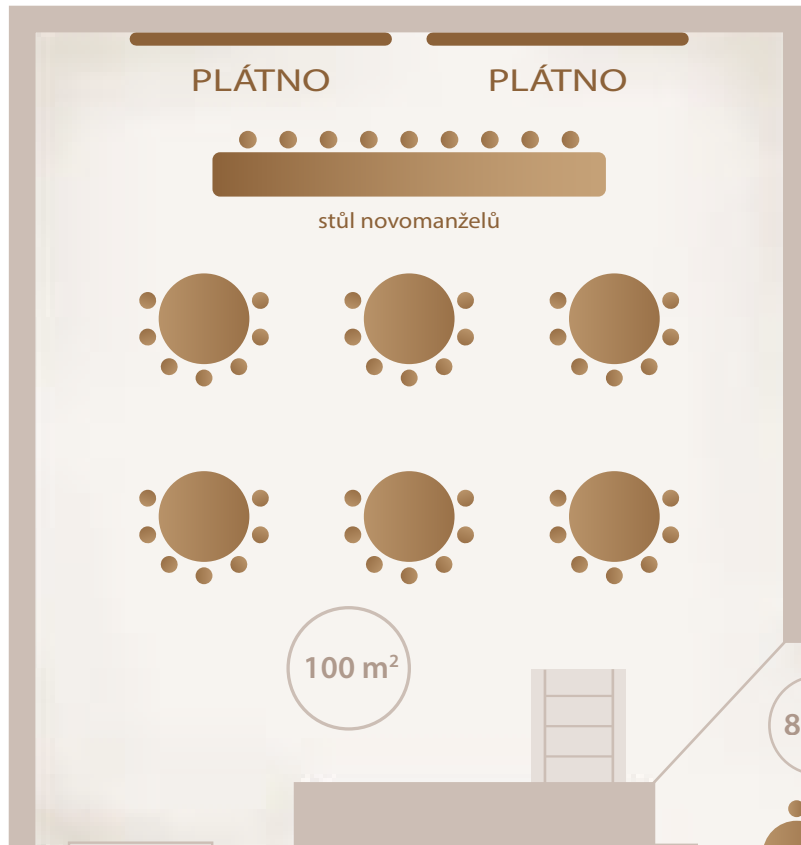

JILSKA PALACE HALL

70 pax

SVATBA

30 m²

Zázemí

PLÁTNO

PLÁTNO

stůl novomanželů

100 m²

25 m²

Předsálí

30 m²

Vstupní hala

85 m²

TV

VIP

TV

TV

BAR

Vedlejší vstup

Rozmístění stolů je pouze orientační.